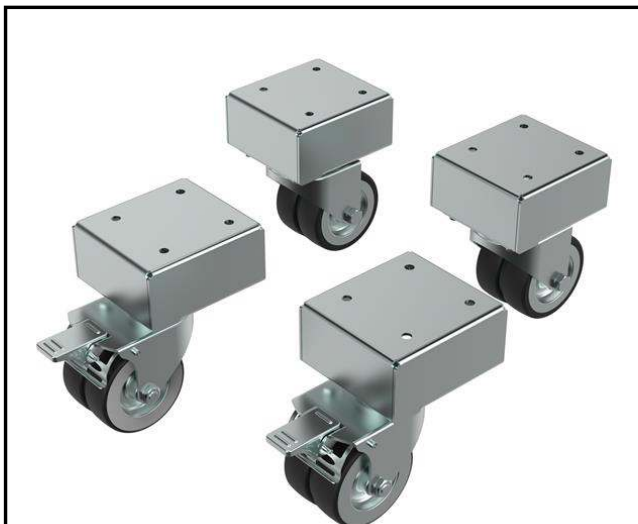

POL. #: _____

MODEL #: _____

PROJEKT # _____

SIS # _____

AIA # _____

922704 (WHSTOV)

Kolečka, 4 ks, pro
konvektomaty v sestavě
CombiDuo

Zkrácená specifikace

Položka č. _____

Hlavní funkce a vlastnosti

- Kolečka jsou ideálním pomocníkem při procesu čištění za konvektomatem/sestavou.
- 2 otočná kolečka s brzdou a 2 pevná kolečka.
- Při montáži plynového konvektomatu je vyžadováno flexibilní napojení plynu.

SCHVÁLENO: _____

Hlavní informace

Vnější rozměry, Šířka 922704 (WHSTOV)	94 mm
Vnější rozměry, Hloubka	102.5 mm
Vnější rozměry, Výška	150 mm
Netto váha:	1 kg

Příslušenství varných zařízení
Kolečka 4ks pro konvektomaty